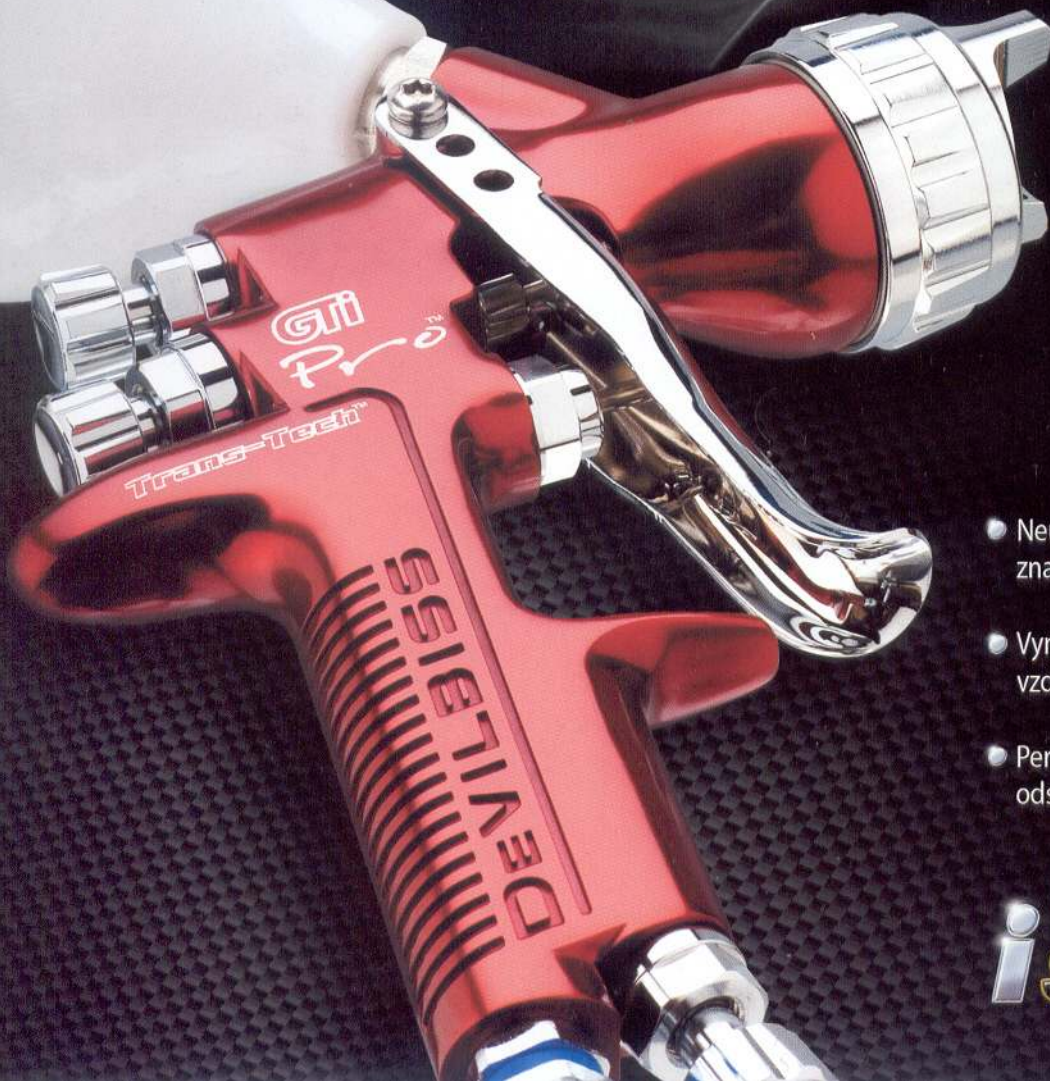

GTi Pro®

by **DEVILBISS**
AUTOMOTIVE REFINISHING

*Geniální vývoj i-systemu a revoluce
v technologii stříkacích pistolí*

- Neuvěřitelná výkonnost bez ohledu na značku používaných autolaků.
- Vynikající rozprach díky třem novým vzdušníkům nové generace.
- Perfektní ovládání pro dosažení přesného odstínu.

DEVILBISS
i system